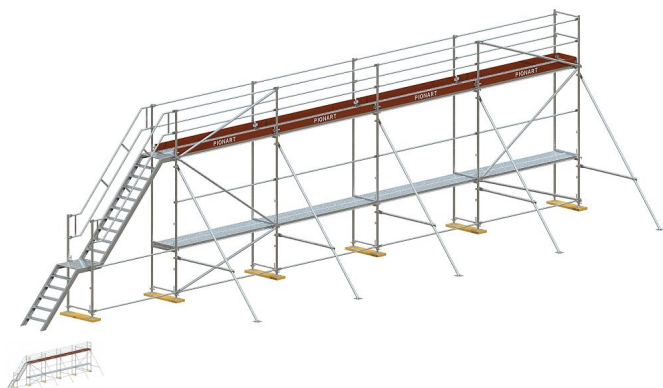

Rampa na odklizení sněhu - varianta 2

výška 3m, délka 12m

Hodnocení: Nehodnoceno

Cena:

Prodejní cena 91732 Kč

Prodejní cena bez DPH 64600,00 Kč

7 Days

[Dotaz na produkt](#)

Popis produktu

Rampy na odklizení sněhu z nákladních automobilů, návsí a pívků představují skvělé řešení, které dobře funguje na mnoha zastávkách v Evropě.

Pro bližší informace a ceník volejte tel.: 602 291 002 nebo 602 395 482
nebo pište na e-mail: info@leseni.cz